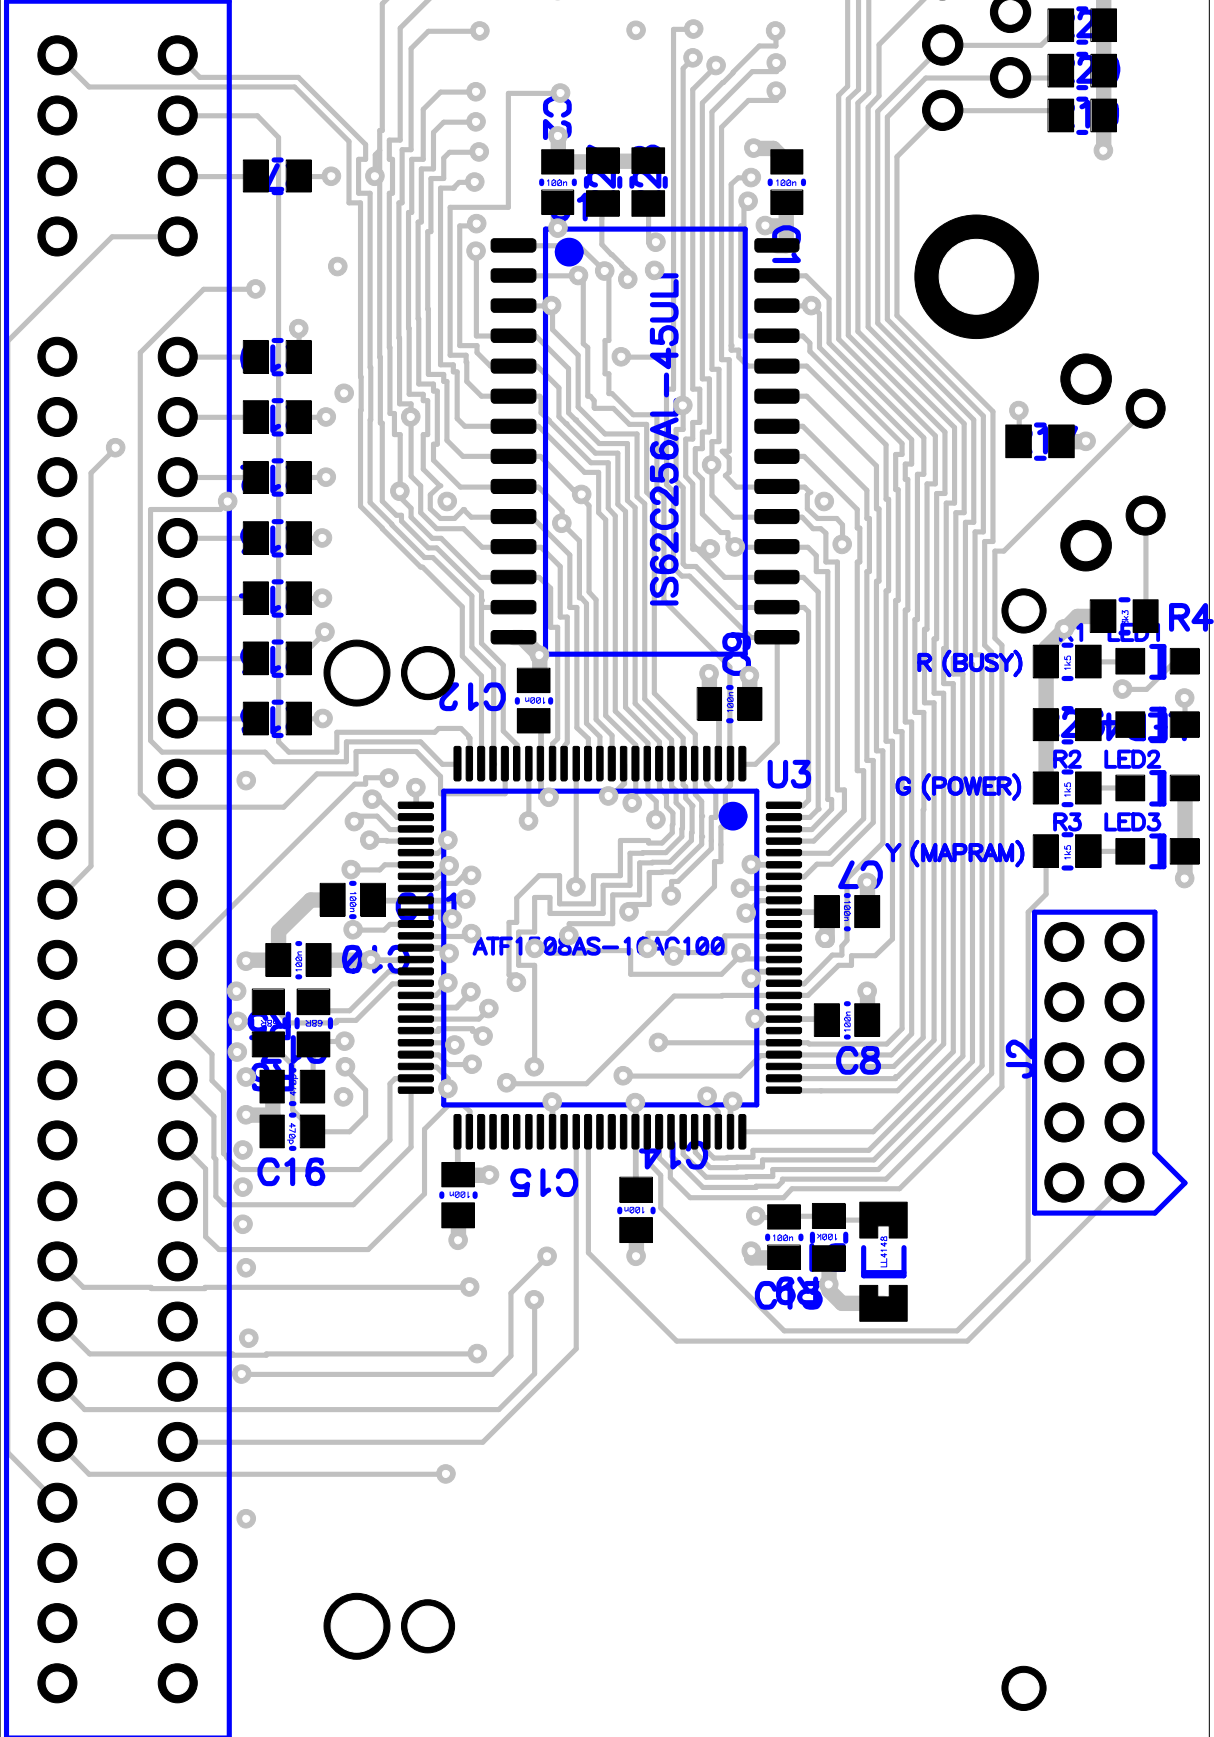

Div IDE 5.7 – 2k11

L1

www.lotharek.pl

CON1

div ide